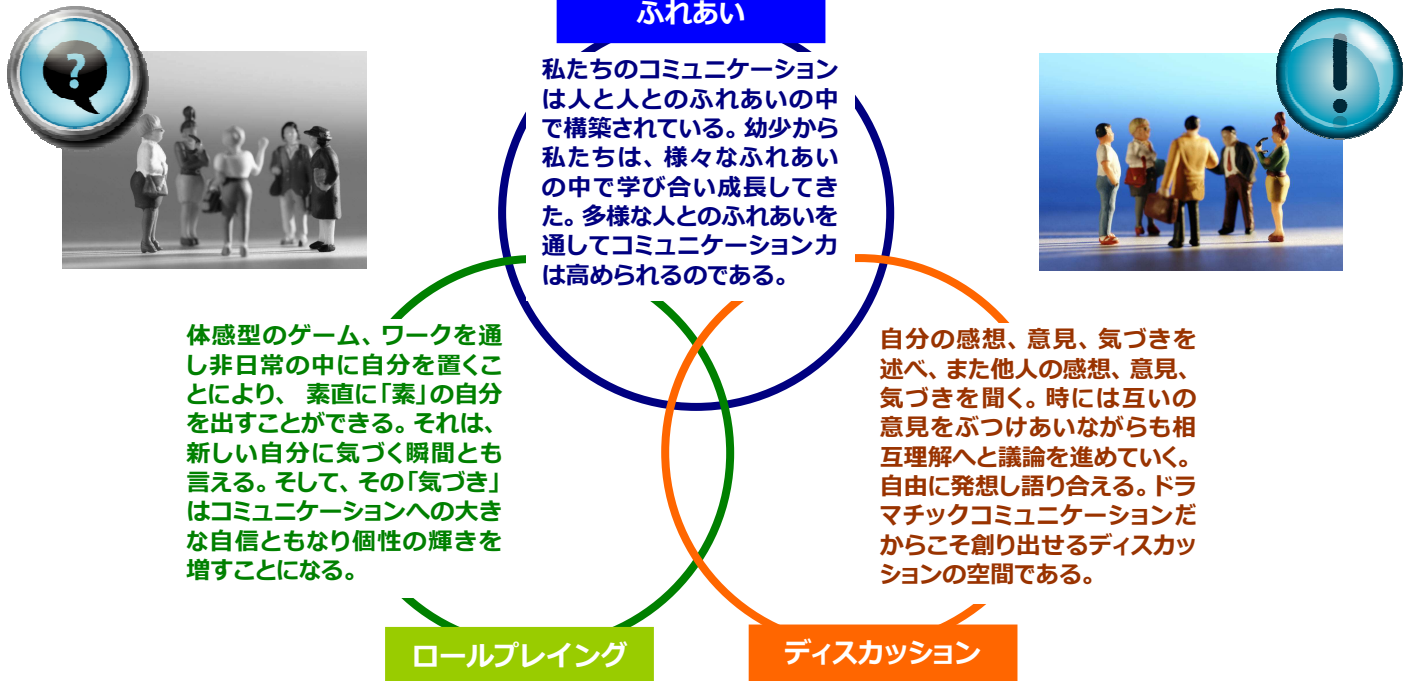

ドラマチックコミュニケーション

ドラマチックコミュニケーションはロールプレイングにより得た「気付き」を大切にしています
 コミュニケーションの「意識改革」は個々の「価値観」「人間性」にも影響を与え、ビジネスの現場に必要な顧客との関係強化、部下指導力等のコミュニケーションスキルを高めます

3つの特色、それは・・・**気づき**を与える**インパクト**ある**体感**

「演劇」「バレエ」「インプロ(即興)」のエッセンスを活用し、「楽しみながら」「ゲーム感覚」「気付き→活かす」という体感型アプローチにより、「感性」を磨き「非言語スキル」を高め「人とふれあう」楽しさを体感。個々の「本質力(個性)」を高めるといふ事を大切にしています。

併せて「交流分析」や「アサーション」の内容を理論的に理解する事により、対人関係を円滑にするコミュニケーションスキルを身に付けます。コミュニケーションの「意識改革」は個々の「価値観」「人間性」にも影響を与え、互いを認め合い(相互理解)生産性を高め(利益創造)更には「自ら感じ」「自ら考え」「自ら行動する」というマインドを身につける事が出来るのです。

導入成果

某理工系の大学にて大好評!	就職活動時の面接で説得力のあるコメント →内定実績へ
営業担当者向けに大好評!	営業成果を高める「6ステップ」コミュニケーション術の習得により、商談時における表現力、説得力が高まる →売上実績へ
医療サービス現場にて大好評!	相手の立場、目線にあわせた適切な対応(表現力、傾聴力) →患者様の安心、医療現場の信頼

DRAMATIC COMMUNICATION !!

無料

今注目の体験型「ドラマチックコミュニケーション」公開セミナー

社会全体に閉塞感が感じられる今、社員の元気が無い、若手に主体性が無い、結束力が欠けている、など感じられている方も多いのではないのでしょうか？

体感型「ドラマチックコミュニケーション」は1人1人の「元気」を引き出し「主体性」「結束力」を高めます。

《3つの特色》

1.ふれあい 2.ロールプレイング 3.ディスカッションが、様々な「気づき」を与え、体感する事により、自分の「あり方」における問題点の理解が深まるのです。

更には、老人ホームなどの施設でボランティア公演活動も展開している。「ドラマチックコミュニケーション」が、フジテレビ「エチカの鏡」にて“好感度を上げる5つの大人気セミナー”として紹介されました!!

8月29日(水) 15:00~17:00

会場:ニッセイエプロ株式会社 5階会議室(下図参照) 受付開始 14:45より

会場地図

ニッセイエプロ株式会社

5階 会議室

- JR 新橋より徒歩 10分
- 都営三田線 御成門より徒歩 10分